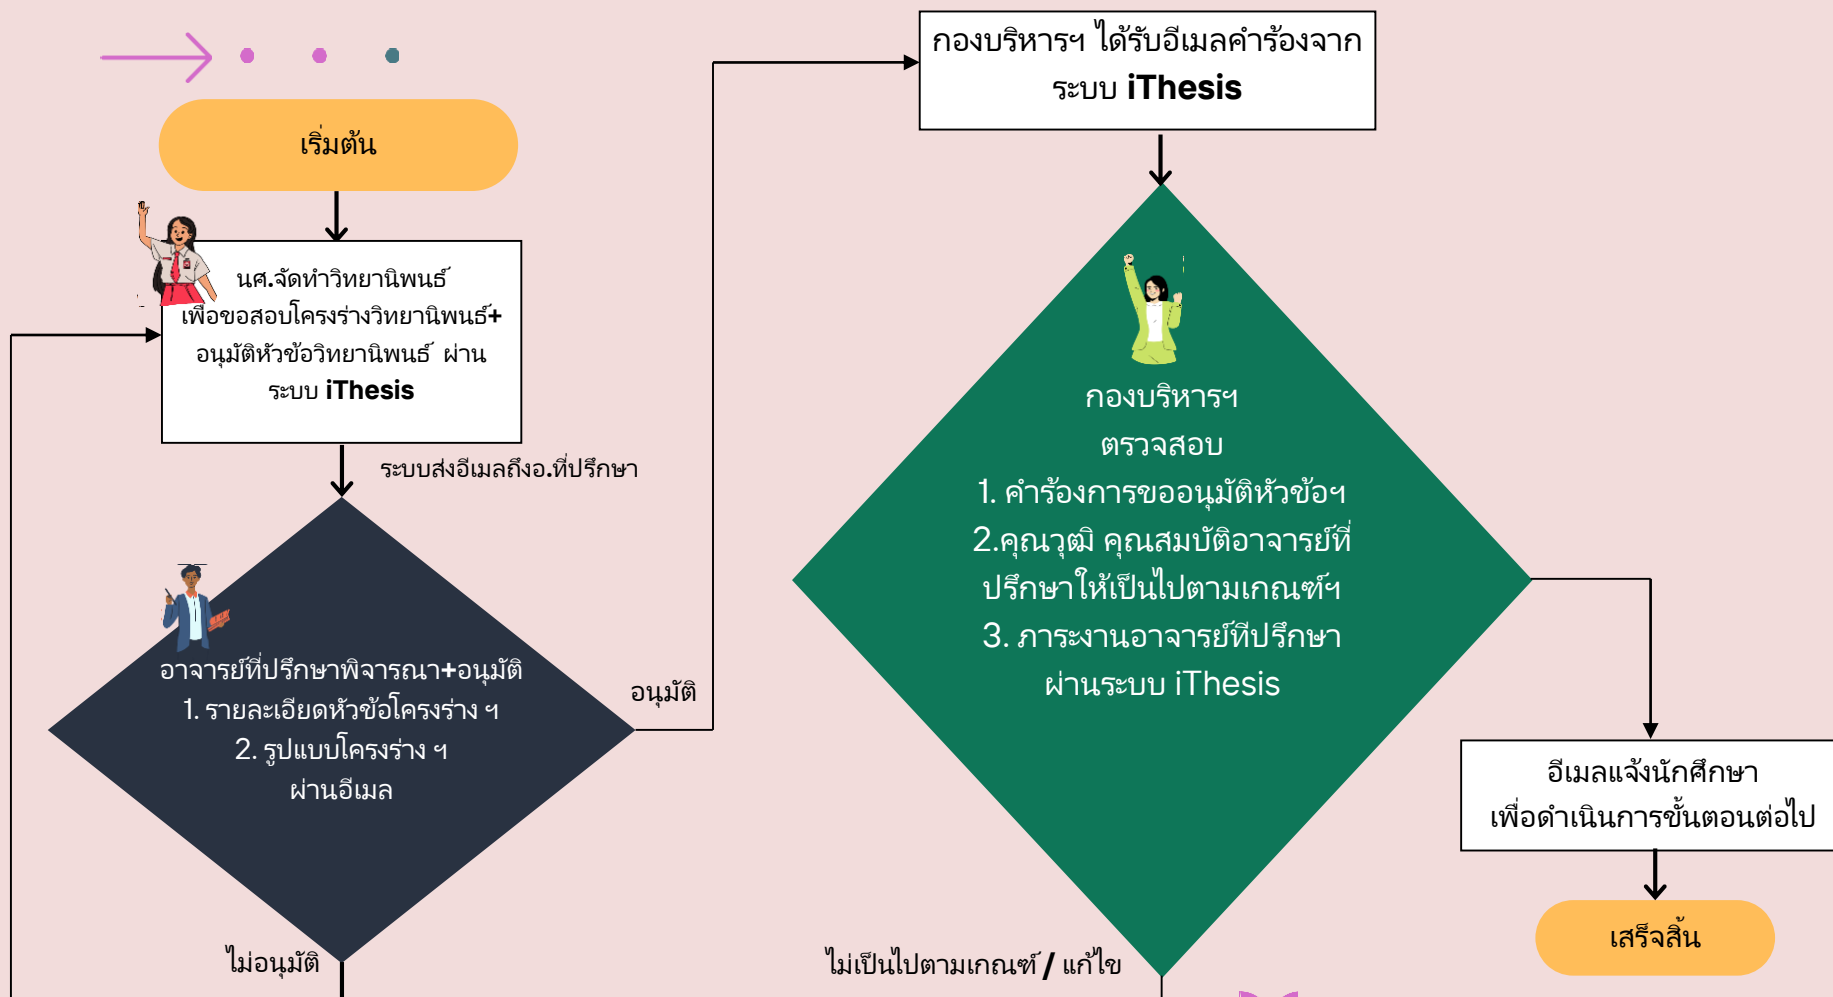

อาจารย์ที่ปรึกษาอนุมัติวิทยานิพนธ์ ผ่านระบบ iThesis

กองบริหารงานวิชาการตรวจสอบวิทยานิพนธ์ ผ่านระบบ iThesis

หมายเหตุ:
1. ให้ถือเอาวันที่คณะรับใบนำเสนอและเอกสารต่าง ๆ ครบถ้วน เป็นวันสำเร็จการศึกษา
2. หลังจากส่งเอกสารขอสำเร็จการศึกษาแล้ว นศ.จะไม่สามารถเข้าไปดำเนินการใด ๆ ในระบบ iThesis ได้