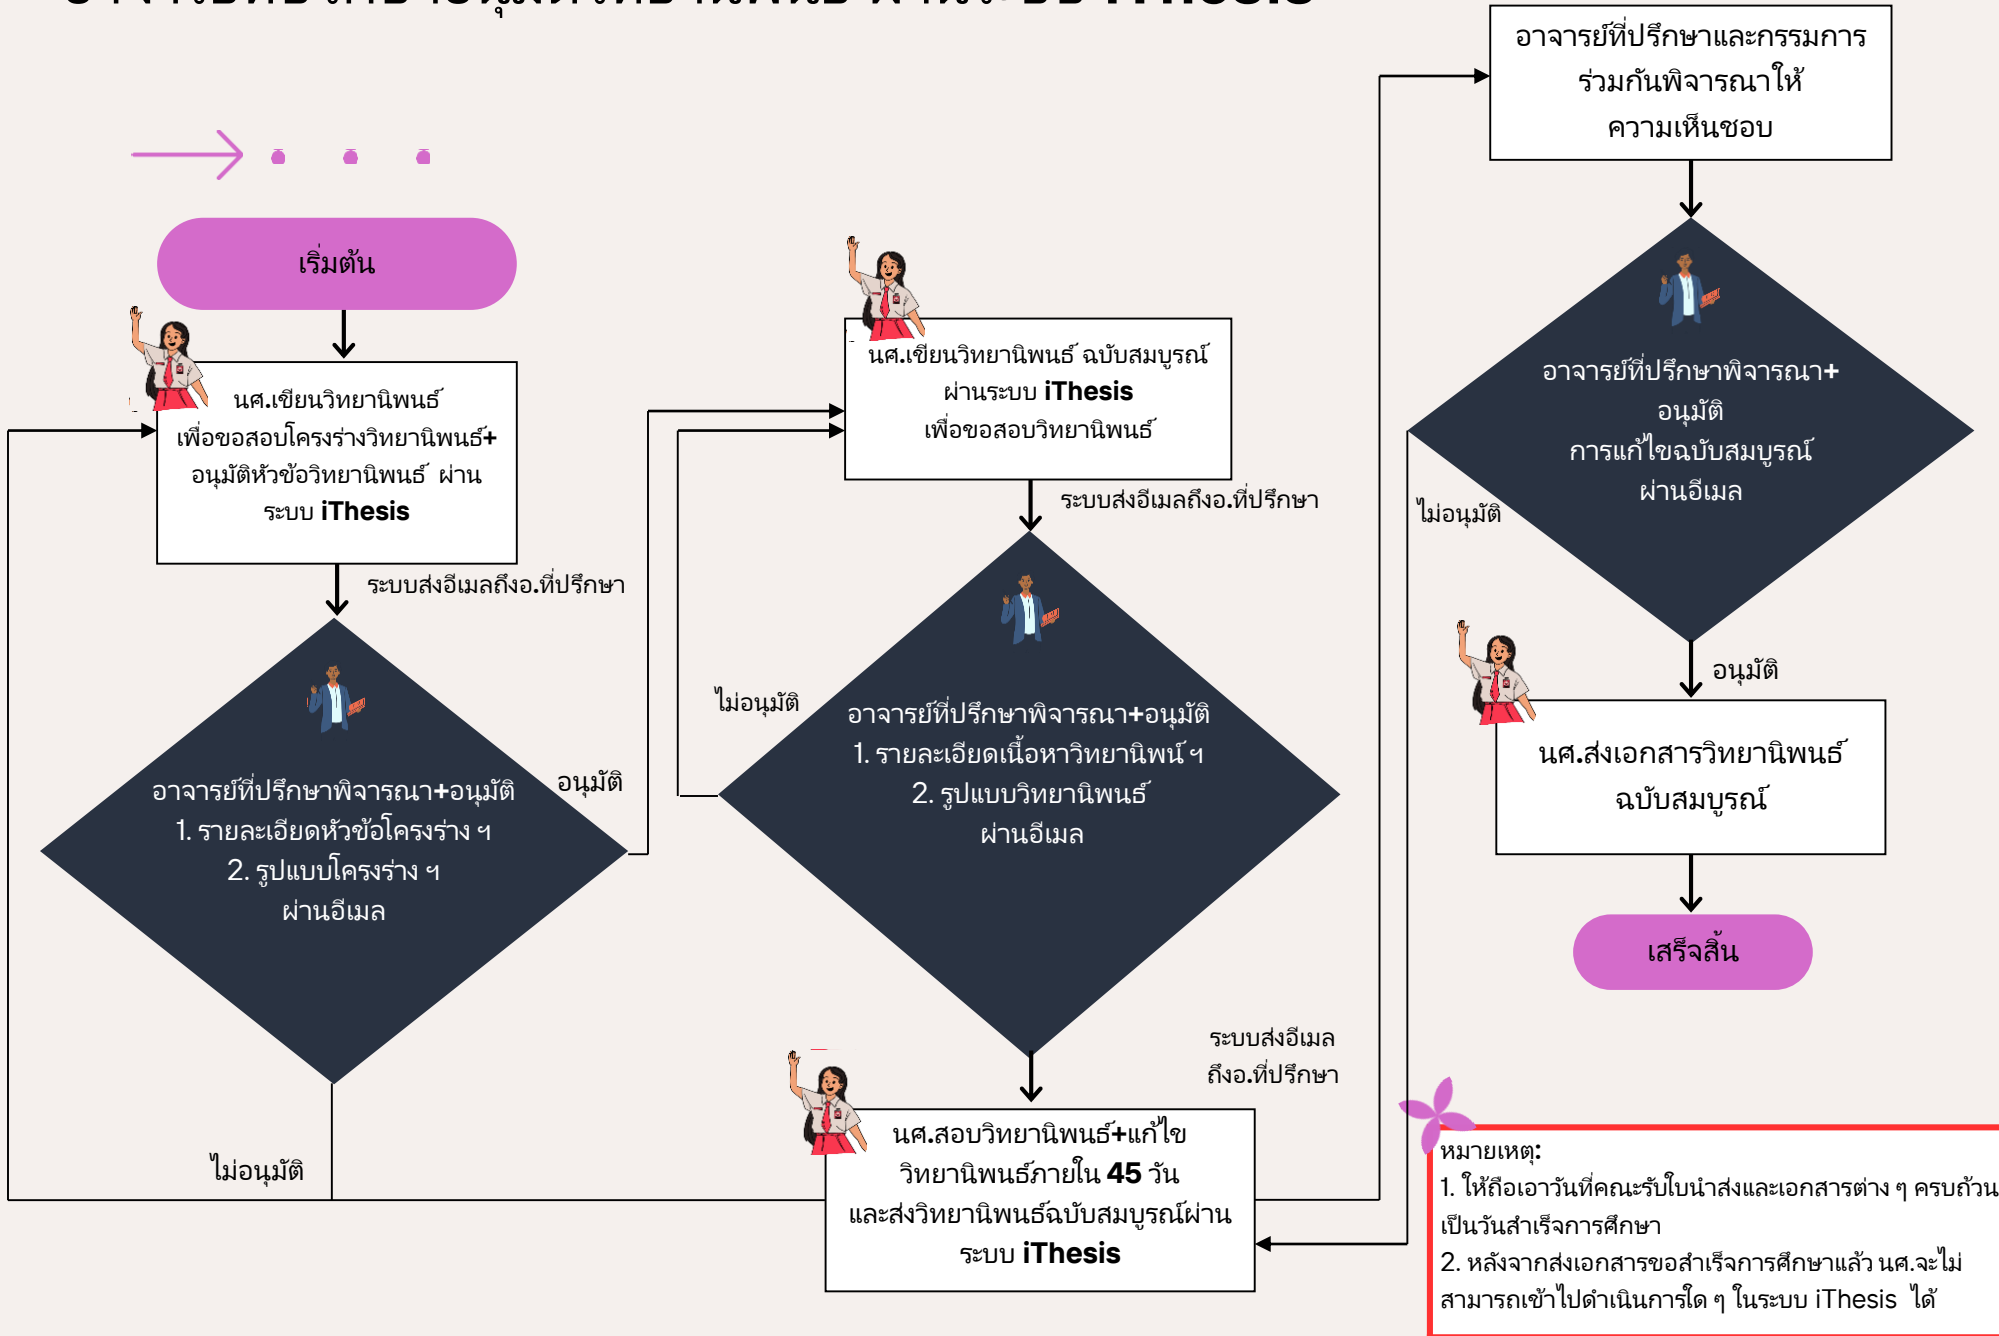

อาจารย์ที่ปรึกษาอนุมัติวิทยานิพนธ์ ผ่านระบบ iThesis

กองบริหารงานวิชาการตรวจสอบวิทยานิพนธ์ ผ่านระบบ iThesis

หมายเหตุ:
1. ให้ถือเอาวันที่คณะรับใบนำเสนอและเอกสารต่าง ๆ ครบถ้วน เป็นวันสำเร็จการศึกษา
2. หลังจากส่งเอกสารขอสำเร็จการศึกษาแล้ว นศ.จะไม่สามารถเข้าไปดำเนินการใด ๆ ในระบบ iThesis ได้